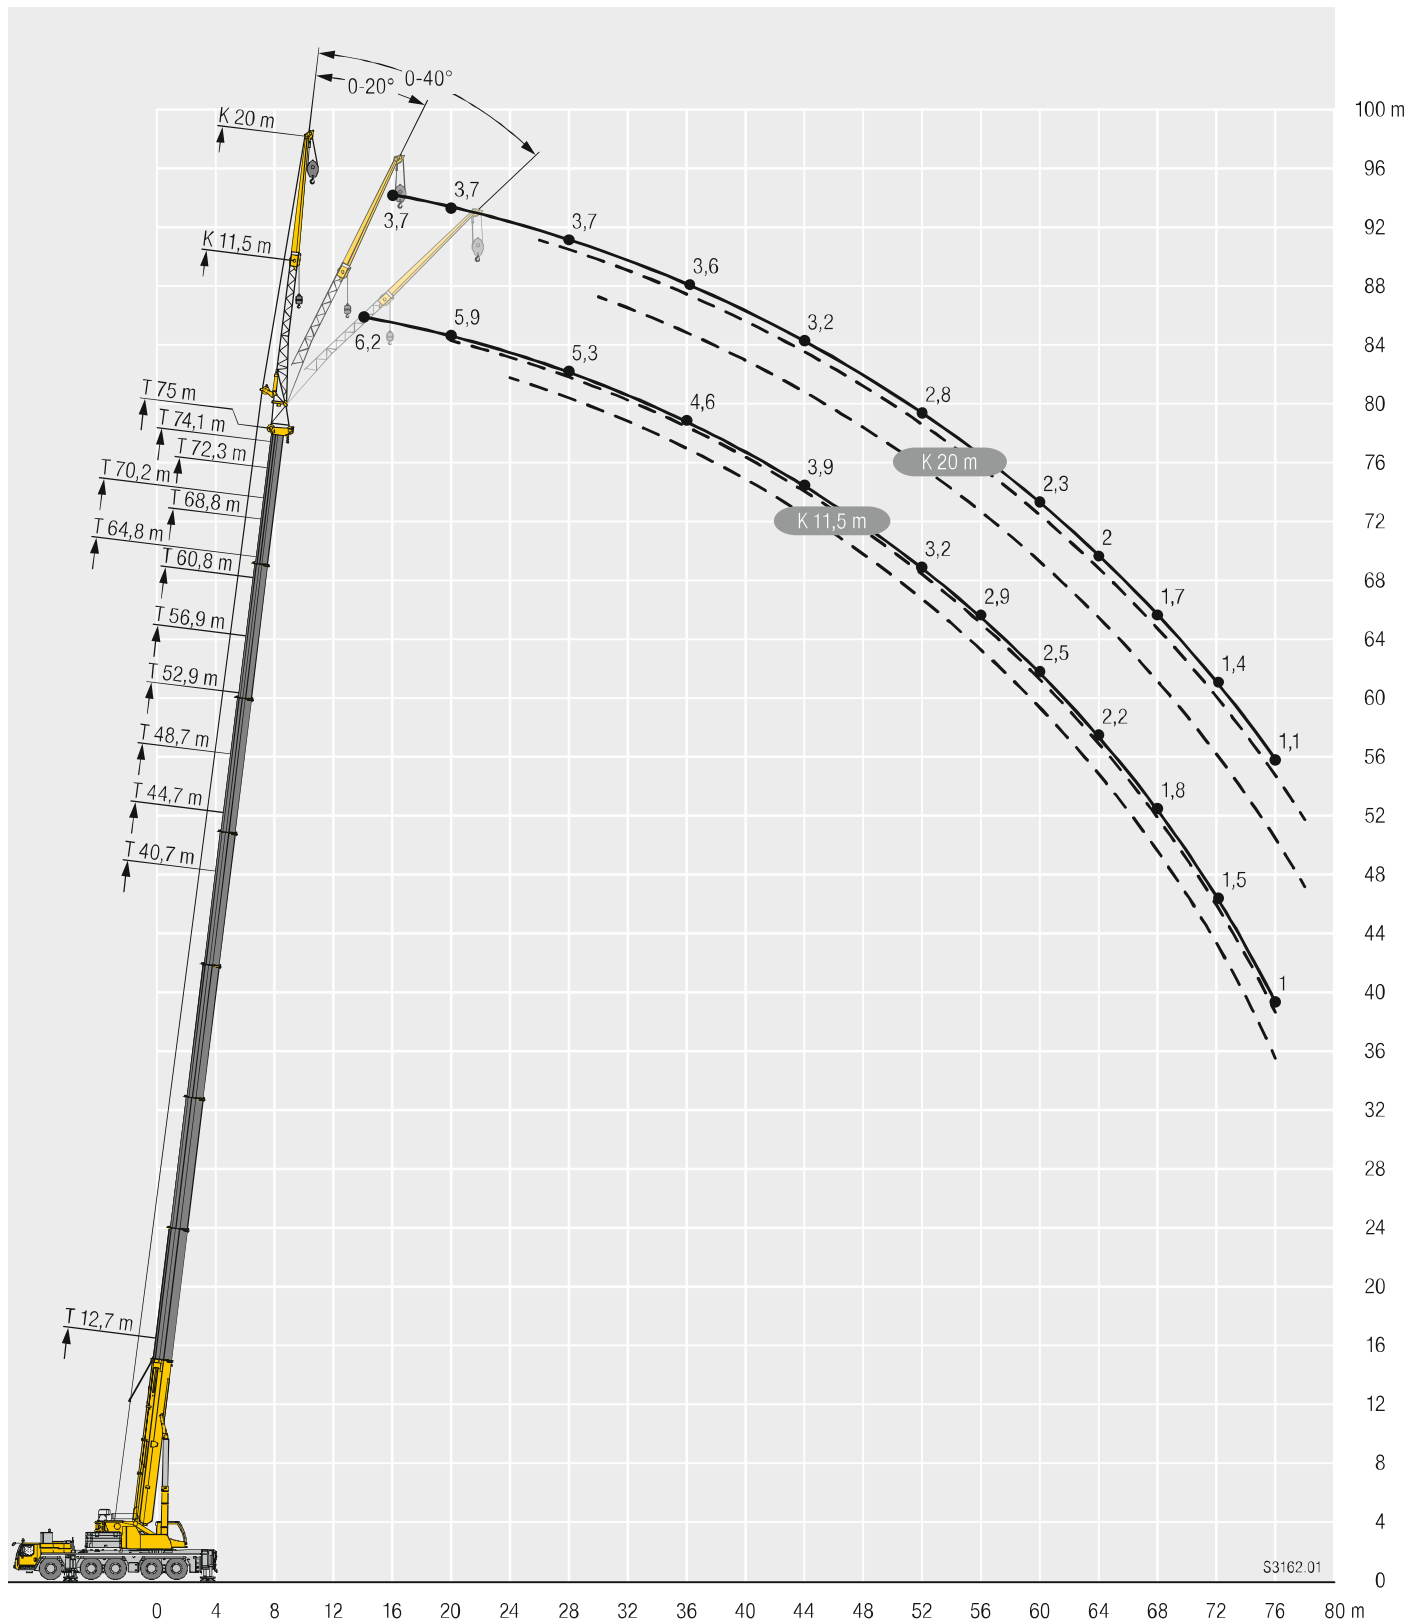

# Hubhöhen / Lifting heights

Hauteurs de levage / Altezze di sollevamento

Alturas de elevación / Высота подъема

**TNZK**

S3162.01